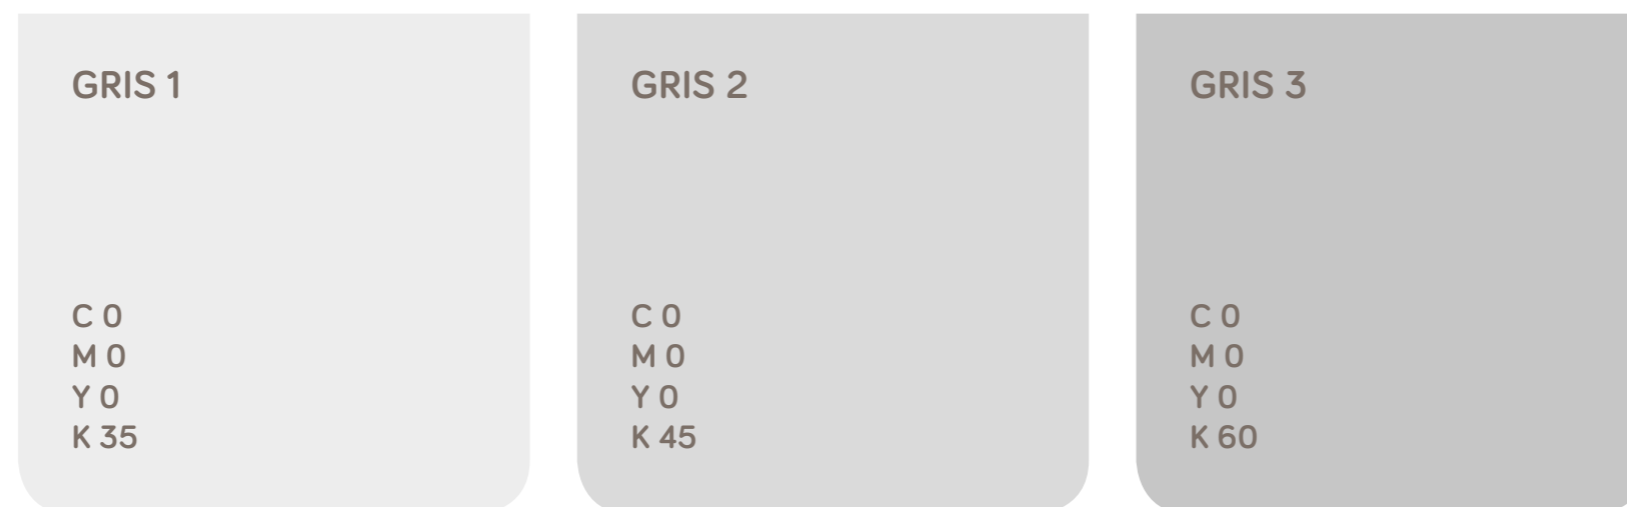

VERSIÓ EN BLANC I NEGRE SOBRE FONS NEGRE O FOSC